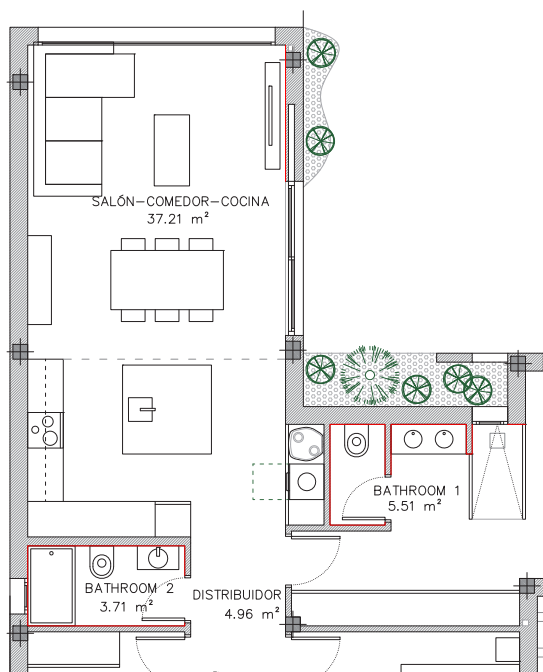

**THOLOS**  
60x120

**INLAY NATURAL**  
60x120

**FLODSTEN SMOKE/SNOW**  
60x120

Baño 1  
Bathroom 1

Baño 2  
Bathroom 2

Zona TV  
TV area

**3.- MUEBLE DE BAÑO/BATHROOM SINK FURNITURE**

BAÑO 1. Encimera del mismo material que el alicatado elegido con lavabo sobre encimera.  
*BATHROOM 1. Counter top of the same material as the chosen tiling with counter top washbasin.*

BAÑO 2. Lavabo y mueble suspendido con dos cajones, a elegir entre las siguientes opciones de acabado.

*BATHROOM 2. Worktop porcelain and suspended sink furniture with two drawers to choose between the next coating options.*