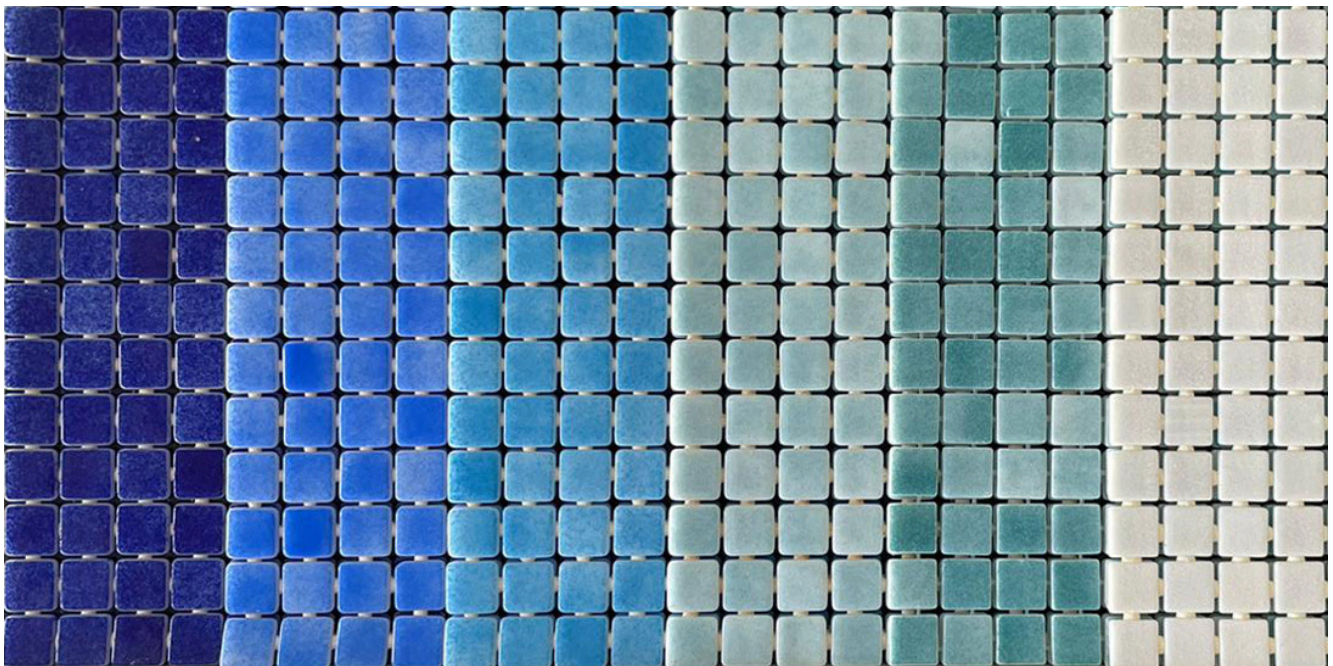

FLEET BLANCO

FLEET CHAMPAN

FLEET MARRÓN

MITES CLARO

MITES OSCURO

NOGAL WARMIA

PINO CASCINA

ROBLE BARDOLINO

**PS 55**

**PS 53**

**PS 50**

**MENTA**

**VERDE OSCURO**

**PS 25**

**NIEBLA**

Porcelánico esmaltado, a elegir entre las siguientes opciones.  
*Glazed porcelain to choose between the next options.*